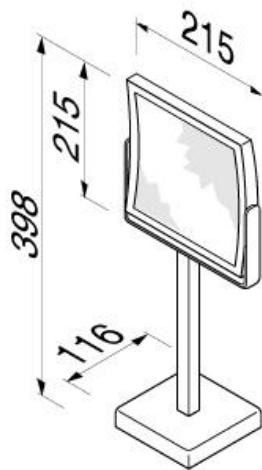

# Mirror Collection

**SPECCHIO COSMETICO  
NON ILLUMINATO QUADRATO  
DA APPOGGIO**

CODICE 1082

- **MATERIALE : OTTONE CROMATO**
- **DOPPIA FACCIA**
- **INGRANDIMENTO 3x**
- **MISURE LATI cm. 21,5**

**HOSPITALITY**  
Finest Products